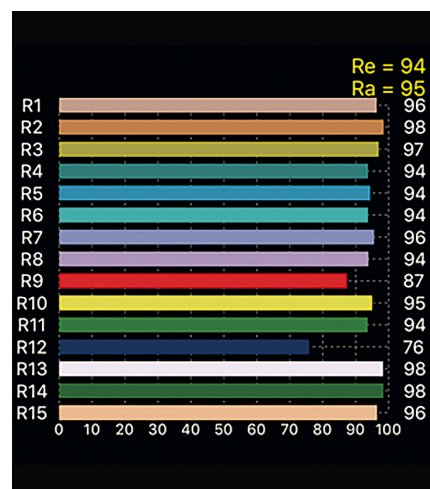

DLED12-BI-DMX Bicolor Version

2.248,00 €

Bicolor-Leuchte, kontinuierlich einstellbar zwischen 2700K - 6500K, Stromverbrauch 250 W

Stangenbedienbare Version (Aufpreis)

323,00 €

Stangenbedienbare Varianten verfügbar (optional) - Motorisierte Varianten, ebenfalls optional möglich

- Verwendbar mit all unseren Optischen Vorsätzen, vom asphärischen Weitwinkelvorsatz bis zum Parallelstrahlzusatz, der den Lichtausstoß VERDOPPELT und eminent geeignet ist für reflektiertes Licht (auch Mehrfachreflektion) im neuen Lightstream System.

DP1200KU

DLWA1200R

DPBA-L18

DLED12-BI-DMX		
Fokussierbereich	60° - 5°	
Intensitätsänderung	1 : 11	
CCT	2700 - 6500	
	Tageslicht	Kunstlicht
CRI Ra	97	96
CRI Re	95	94
TLCI	96	97
Delta UV	-0.0011	0.0015
Lux in 3 m Flut Position	933	
Lux in 3 m Spot Position	10.100	
Lux in 3 m mit Parallel- strahlvorsatz DPBA-L18	13.774	
Eingangsbereich	90 - 264 VAC	
Stromverbrauch	250 W	
Größe	484,2 x 323,4 x 542,7 mm	
Gewicht	11 kg	

DLED12-BI-DMX Bicolor		bei Tageslicht 5600K Einstellung						
Abstand	Meter	1	2	3	5	10	15	20
ausgeleuchteter Lichtkreis	Meter	1.10	2.10	3.20	5.30	10.60	16	21
Flut 60°	Lux	8.400	2.100	933	336	84	37	21
ausgeleuchteter Lichtkreis	Meter	0.23	0.46	0.68	1.10	2.30	3.40	4.60
Medium 13°	Lux	20.800	5.200	2.310	832	208	93	52
ausgeleuchteter Lichtkreis	Meter	0.10	0.17	0.26	0.44	0.87	1.30	1.70
Spot 5°	Lux	90.900	22.725	10.100	3.636	909	404	227