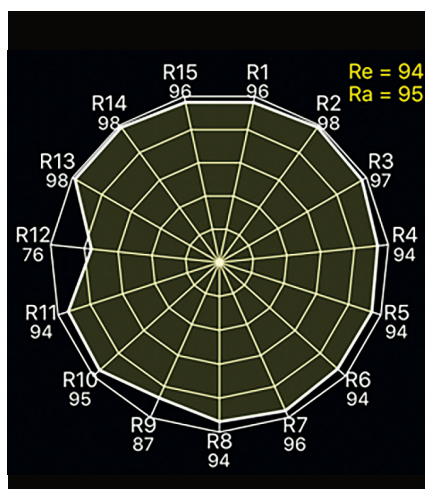

DP1200KU

DLWA1200R

DPBA-L18

DLED12-BI-DMX		
Fokussierbereich	60° - 5°	
Intensitätsänderung	1 : 11	
CCT	2700 - 6500	
	Tageslicht	Kunstlicht
CRI Ra	97	96
CRI Re	95	94
TLCI	96	97
Delta UV	-0.0011	0.0015
Lux in 3 m Flut Position	933	
Lux in 3 m Spot Position	10.100	
Lux in 3 m mit Parallel- strahlvorsatz DPBA-L18	13.774	
Eingangsbereich	90 - 264 VAC	
Stromverbrauch	250 W	
Größe	484,2 x 323,4 x 542,7 mm	
Gewicht	11 kg	

DLED12-BI-DMX Bicolor		bei Tageslicht 5600K Einstellung						
Abstand	Meter	1	2	3	5	10	15	20
ausgeleuchteter Lichtkreis	Meter	1.10	2.10	3.20	5.30	10.60	16	21
Flut 60°	Lux	8.400	2.100	933	336	84	37	21
ausgeleuchteter Lichtkreis	Meter	0.23	0.46	0.68	1.10	2.30	3.40	4.60
Medium 13°	Lux	20.800	5.200	2.310	832	208	93	52
ausgeleuchteter Lichtkreis	Meter	0.10	0.17	0.26	0.44	0.87	1.30	1.70
Spot 5°	Lux	90.900	22.725	10.100	3.636	909	404	227