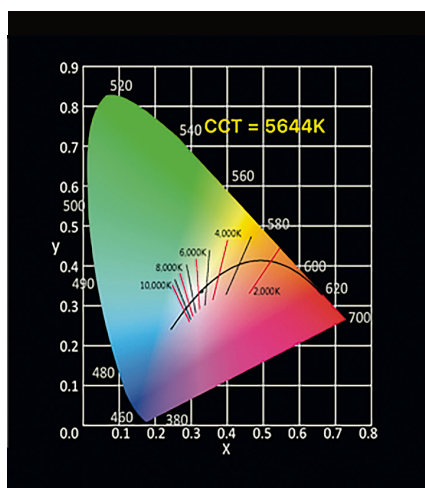

DP1200KU

DLWA1200R

DPBA-L18

DLED12-BI-DMX		
Fokussierbereich	60° - 5°	
Intensitätsänderung	1 : 11	
CCT	2700 - 6500	
	Tageslicht	Kunstlicht
CRI Ra	97	96
CRI Re	95	94
TLCI	96	97
Delta UV	-0.0011	0.0015
Lux in 3 m Flut Position	933	
Lux in 3 m Spot Position	10.100	
Lux in 3 m mit Parallel- strahlvorsatz DPBA-L18	13.774	
Eingangsbereich	90 - 264 VAC	
Stromverbrauch	250 W	
Größe	484,2 x 323,4 x 542,7 mm	
Gewicht	11 kg	

DLED12-BI-DMX Bicolor		bei Tageslicht 5600K Einstellung						
Abstand	Meter	1	2	3	5	10	15	20
ausgeleuchteter Lichtkreis	Meter	1.10	2.10	3.20	5.30	10.60	16	21
Flut 60°	Lux	8.400	2.100	933	336	84	37	21
ausgeleuchteter Lichtkreis	Meter	0.23	0.46	0.68	1.10	2.30	3.40	4.60
Medium 13°	Lux	20.800	5.200	2.310	832	208	93	52
ausgeleuchteter Lichtkreis	Meter	0.10	0.17	0.26	0.44	0.87	1.30	1.70
Spot 5°	Lux	90.900	22.725	10.100	3.636	909	404	227