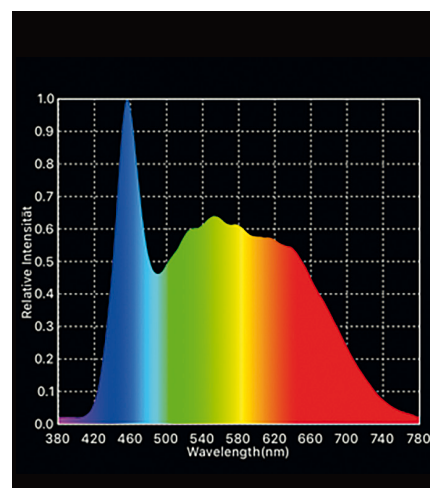

- Verwendbar mit all unseren Optischen Vorsätzen, vom asphärischen Weitwinkelvorsatz bis zum Parallelstrahlzusatz, der den Lichtausstoß VERDOPPELT und eminent geeignet ist für reflektiertes Licht (auch Mehrfachreflektion) im neuen Lightstream System.

DP1200KU

DLWA1200R

DPBA-L18

DLED12-BI-DMX		
Fokussierbereich	60° - 5°	
Intensitätsänderung	1 : 11	
CCT	2700 - 6500	
	Tageslicht	Kunstlicht
CRI Ra	97	96
CRI Re	95	94
TLCI	96	97
Delta UV	-0.0011	0.0015
Lux in 3 m Flut Position	933	
Lux in 3 m Spot Position	10.100	
Lux in 3 m mit Parallel- strahlvorsatz DPBA-L18	13.774	
Eingangsbereich	90 - 264 VAC	
Stromverbrauch	250 W	
Größe	484,2 x 323,4 x 542,7 mm	
Gewicht	11 kg	

DLED12-BI-DMX Bicolor		bei Tageslicht 5600K Einstellung						
Abstand	Meter	1	2	3	5	10	15	20
ausgeleuchteter Lichtkreis	Meter	1.10	2.10	3.20	5.30	10.60	16	21
Flut 60°	Lux	8.400	2.100	933	336	84	37	21
ausgeleuchteter Lichtkreis	Meter	0.23	0.46	0.68	1.10	2.30	3.40	4.60
Medium 13°	Lux	20.800	5.200	2.310	832	208	93	52
ausgeleuchteter Lichtkreis	Meter	0.10	0.17	0.26	0.44	0.87	1.30	1.70
Spot 5°	Lux	90.900	22.725	10.100	3.636	909	404	227

DLED12-BI-DMX Bicolor		bei Kunstlicht 3200K Einstellung						
Flut	Lux	6.930	1.733	770	277	70	31	17
Medium	Lux	16.900	4.225	1.877	679	169	75	42
Spot	Lux	76.500	19.125	8.500	3.060	765	340	191

Dedo Weigert Film GmbH