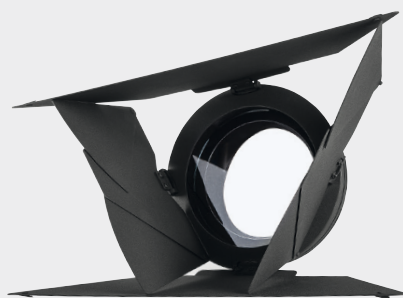

DLED12 DMX

- aktive Kühlung
- dedolight Doppelasphärenoptik
- großer Fokussierbereich, 60°-5°, mit asphärischem Weitwinkelvorsatz 85°-54°
- Gewicht 11 kg.

DLED12-D-DMX Tageslicht Version

1.726,00 €

Alle DLED12 Leuchten können manuell gesteuert werden, sowie auch durch DMX, Stromverbrauch 220 W

DLED12-BI-DMX Bicolor Version

2.248,00 €

Bicolor-Leuchte, kontinuierlich einstellbar zwischen 2700K - 6500K, Stromverbrauch 250 W

Stangenbedienbare Version (Aufpreis)

323,00 €

Stangenbedienbare Varianten verfügbar (optional) - Motorisierte Varianten, ebenfalls optional möglich

- Verwendbar mit all unseren Optischen Vorsätzen, vom asphärischen Weitwinkelvorsatz bis zum Parallelstrahlzusatz, der den Lichtausstoß VERDOPPELT und eminent geeignet ist für reflektiertes Licht (auch Mehrfachreflektion) im neuen Lightstream System.

DP1200KU

DLWA1200R

DPBA-L18

DLED12-BI-DMX		
Fokussierbereich	60° - 5°	
Intensitätsänderung	1 : 11	
CCT	2700 - 6500	
	Tageslicht	Kunstlicht
CRI Ra	97	96
CRI Re	95	94
TLCI	96	97
Delta UV	-0.0011	0.0015
Lux in 3 m Flut Position	933	
Lux in 3 m Spot Position	10.100	
Lux in 3 m mit Parallel- strahlvorsatz DPBA-L18	13.774	
Eingangsbereich	90 - 264 VAC	
Stromverbrauch	250 W	
Größe	484,2 x 323,4 x 542,7 mm	
Gewicht	11 kg	