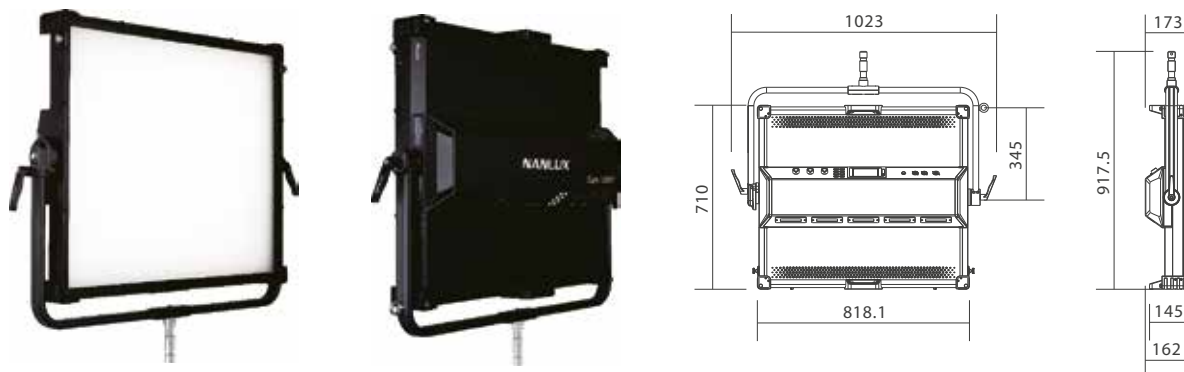

Dyno 1200C RGBWW LED Soft Panel Light

Technische Spezifikationen:

Model	Dyno 1200C
Leistungsaufnahme	Nominal 1200W, max. 1400W
LED Gesamtleistung	1392W x 5
Stromversorgung	AC 100-240V 50/60Hz
Optisch	Abstrahlwinkel: 160° LED Typ: RGBWW
CRI	durchschnittlich 95
TLCI	durchschnittlich 95
CCT	2700K-20000K(G/M)
Dimmung	stufenlos, in Schritten von 0,1%. 1 – 100 %
Steuerung	On-Board-Steuerung, 2.4G, Bluetooth, DMX (5 Pin), RDM, LumenRadio
Effekte	Farbkreis Schleife, CCT Schleife, INT Schleife, Blitz, Pulsieren, Sturm, Polizei Auto, TV, Paparazzi, Kerze/Feuer, Disco, Schlechte Glühbirne, Feuerwerk, Explosion, Schweißen
Gehäuse	Aluminium
Anbringung	Bügel mit 28 mm Zapfen (Junior)
Aktive Kühlung	Max. Umgebungstemperatur: 45°C
Abmessungen	Leuchte: 1023 x 173 x 918mm Netzteil: 191 x 134 x 460mm
Gewicht	Leuchte: 26.2kg Diffusor: 3kg Power adapter: 7.5kg
Lieferumfang	enthält Dyno 1200C x 1, Netzteil x 1, Anschlusskabel 5m x 1, Netzkabel 3m x 1 Standard Diffusor x 1, Stativpin x 1, USB-Flash-Laufwerk x 1, Bedienungsanleitung x 1
Optionales Zubehör	Rechteckige Softbox, achteckige Softbox, 65° Eggcrate, Flügeltor, Flight Case

Photometric Data

Model		Dyno 1200C			
Abstand		3M/9.84'	5M/16.4'	7M/22.96'	9M/29.52'
CCT Boost Mode	3200K	5083 lux 472 fc	2077 lux 193 fc	1145 lux 106 fc	720 lux 67 fc
	5600K	5596 lux 520 fc	2282 lux 212 fc	1247 lux 116 fc	779 lux 72 fc
CCT Standard Mode	3200K	4403 lux 409 fc	1804 lux 168 fc	975 lux 91 fc	613 lux 57 fc
	5600K	4718 lux 438 fc	1934 lux 180 fc	1048 lux 97 fc	658 lux 61 fc

Dedo Weigert Film GmbH

Karl-Weinmair-Straße 10
80807 München

Tel.: 089 - 356 16 01
Fax: 089 - 356 60 86

info@dedoweigertfilm.de
www.dedoweigertfilm.de